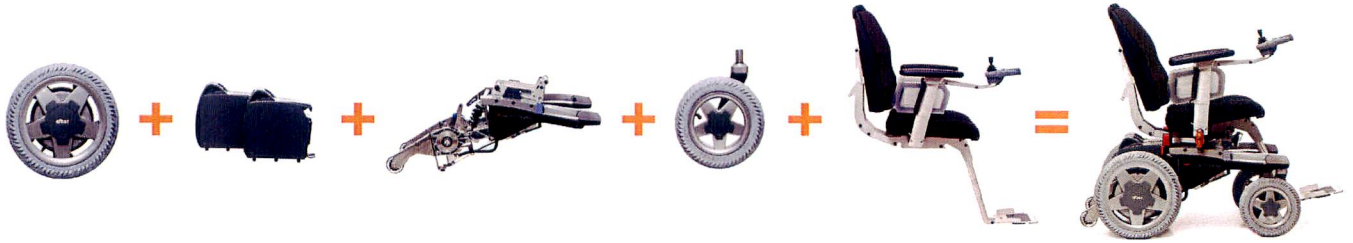

Alber Japan

ADVENTURE

フルサスペンション・モジュラー式電動車いす

CE

ADVENTURE

どこまでも行こう、車いすでのアドベンチャー。

■ アドベンチャーの特徴

アドベンチャー(Adventure)は、ドイツの卓越した創造性と技術によって開発された、近未来型の完全モジュラー式電動車いすです。フルサスペンションのスペシャルシャーシのパワーベースにより、どんな悪路や山道でも安定した走行が可能。走行レンジも大幅にアップしています。5つのコンポーネント・エレメントと豊富なオプションにより、限りなくカスタマイズに近い電動車いすを提供します。

■ 4輪フルサスペンション・スペシャルシャーシ

ドイツの名だたるPテクノロジー社と共同開発したシャーシは、4輪独立懸架の52mmスプリング・サスペンションとジャッキアップ機能付き転倒防止サポートを装備。まるで、チーターが草原を駆け抜けているような美しいボディラインは、動物のようになやかに動きます。

■ クイックリリース・ドライブホイール

革新的なモーターテクノロジーによるクイックリリース式ハブ駆動車輪(ドライブホイール)は、アドベンチャーのコンポーネントの最も重要なエレメントのひとつです。最高時速6km/h、10km/h、12km/hの3種類から選ぶことができます(日本の場合は、道交法上6km/hが最高時速となっています)。タイヤはオールロード仕様です。

■ クイックリリース・ステアリングホイール

大きな径の前輪(ステアリングホイール)としなやかなサスペンションにより、80mmの障害物を乗り越えることができます。オプションのカーブクライマーを車いす前方センターに取り付けると、120mmの障害物を乗り越えることが可能です。タイヤはオールロード仕様です。

■ クイックリリース・バッテリーパック

長距離を走行するためには大容量のバッテリーが必要ですが、アドベンチャーの高効率なドライブテクノロジーは、小さな鉛ジェルバッテリー(DC24V22Ah)で長距離走行を可能にします。バッテリー搭載設備は2つあり、1つのバッテリーパックで約20kmの距離を走行できます。ドライブホイールの仕様によりバッテリーパックを2つにすると約45kmの走行が可能となります。また、バッテリーを2つ搭載することによって、万一ひとつのバッテリーパックが不具合になった場合でも、自動的にもうひとつのバッテリーパックが代替えるので安心です。

■ ファンクション・シートユニット

アドベンチャーの乗り心地を大きく左右するシートユニットには、アームレストの高さ・幅調整機能、背シートの高さ・角度調整機能、フットプレートの奥行き・角度調整及び折り畳み機能、レッグレストの高さ・角度調整機能、座シートの奥行き調整機能、シートユニット全体のクイックリリース機能が装備されています。座幅も380~440mmと440~520mmに変更できる2種類があります。レカロ(Recaro)シート仕様も用意しています。